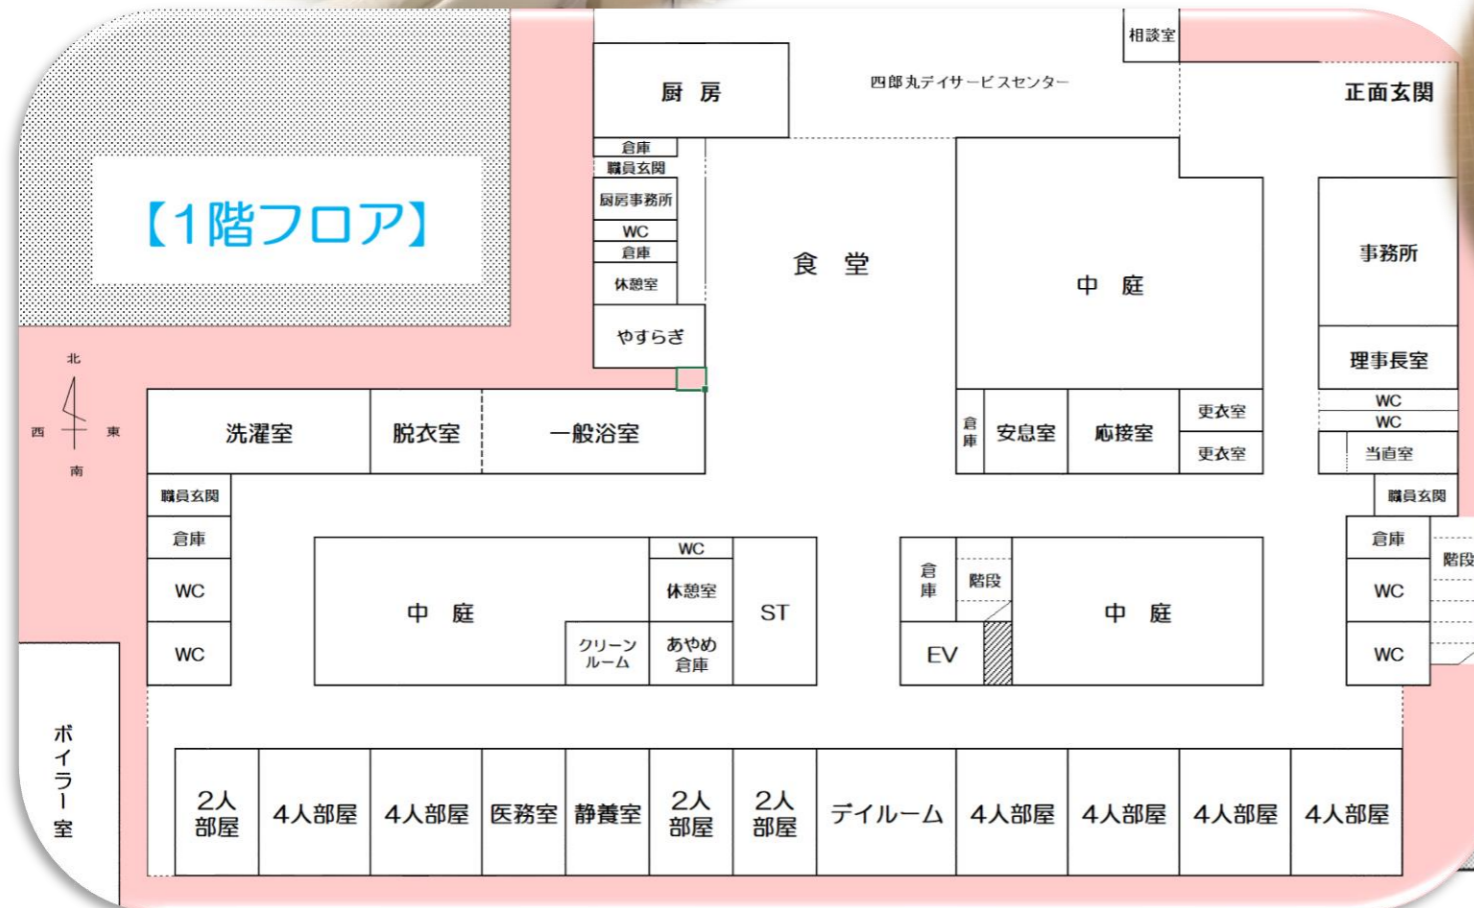

白東苑施設案内

食堂フロア

一般浴室

多床室(4人部屋)

特浴室

個室