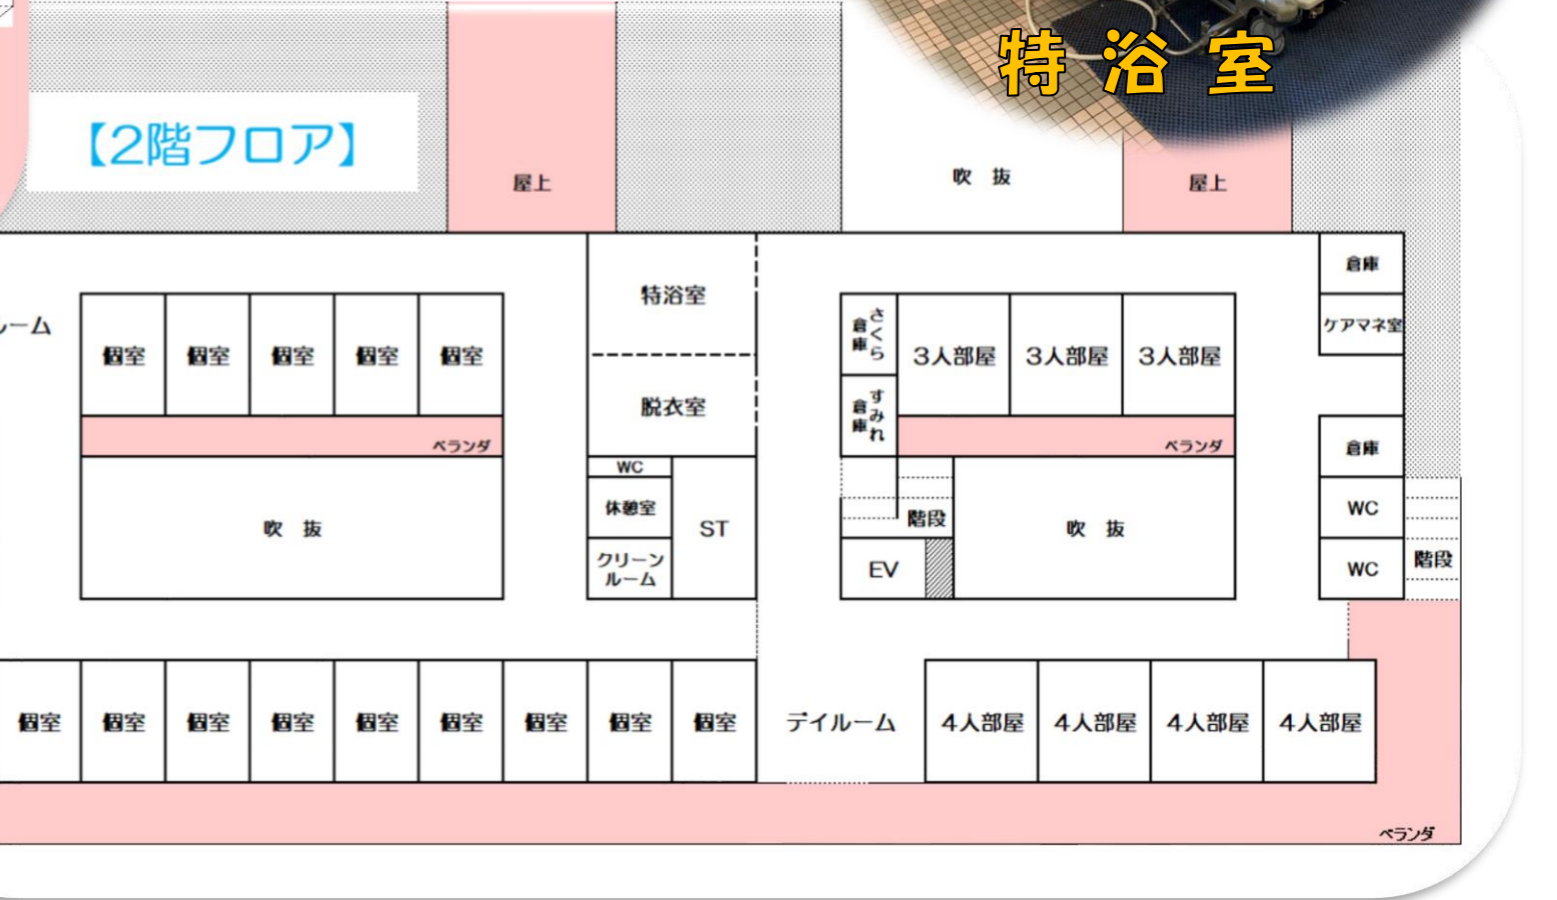

白東苑施設案内

食堂フロア

一般浴室

多床室(4人部屋)

特浴室

個室